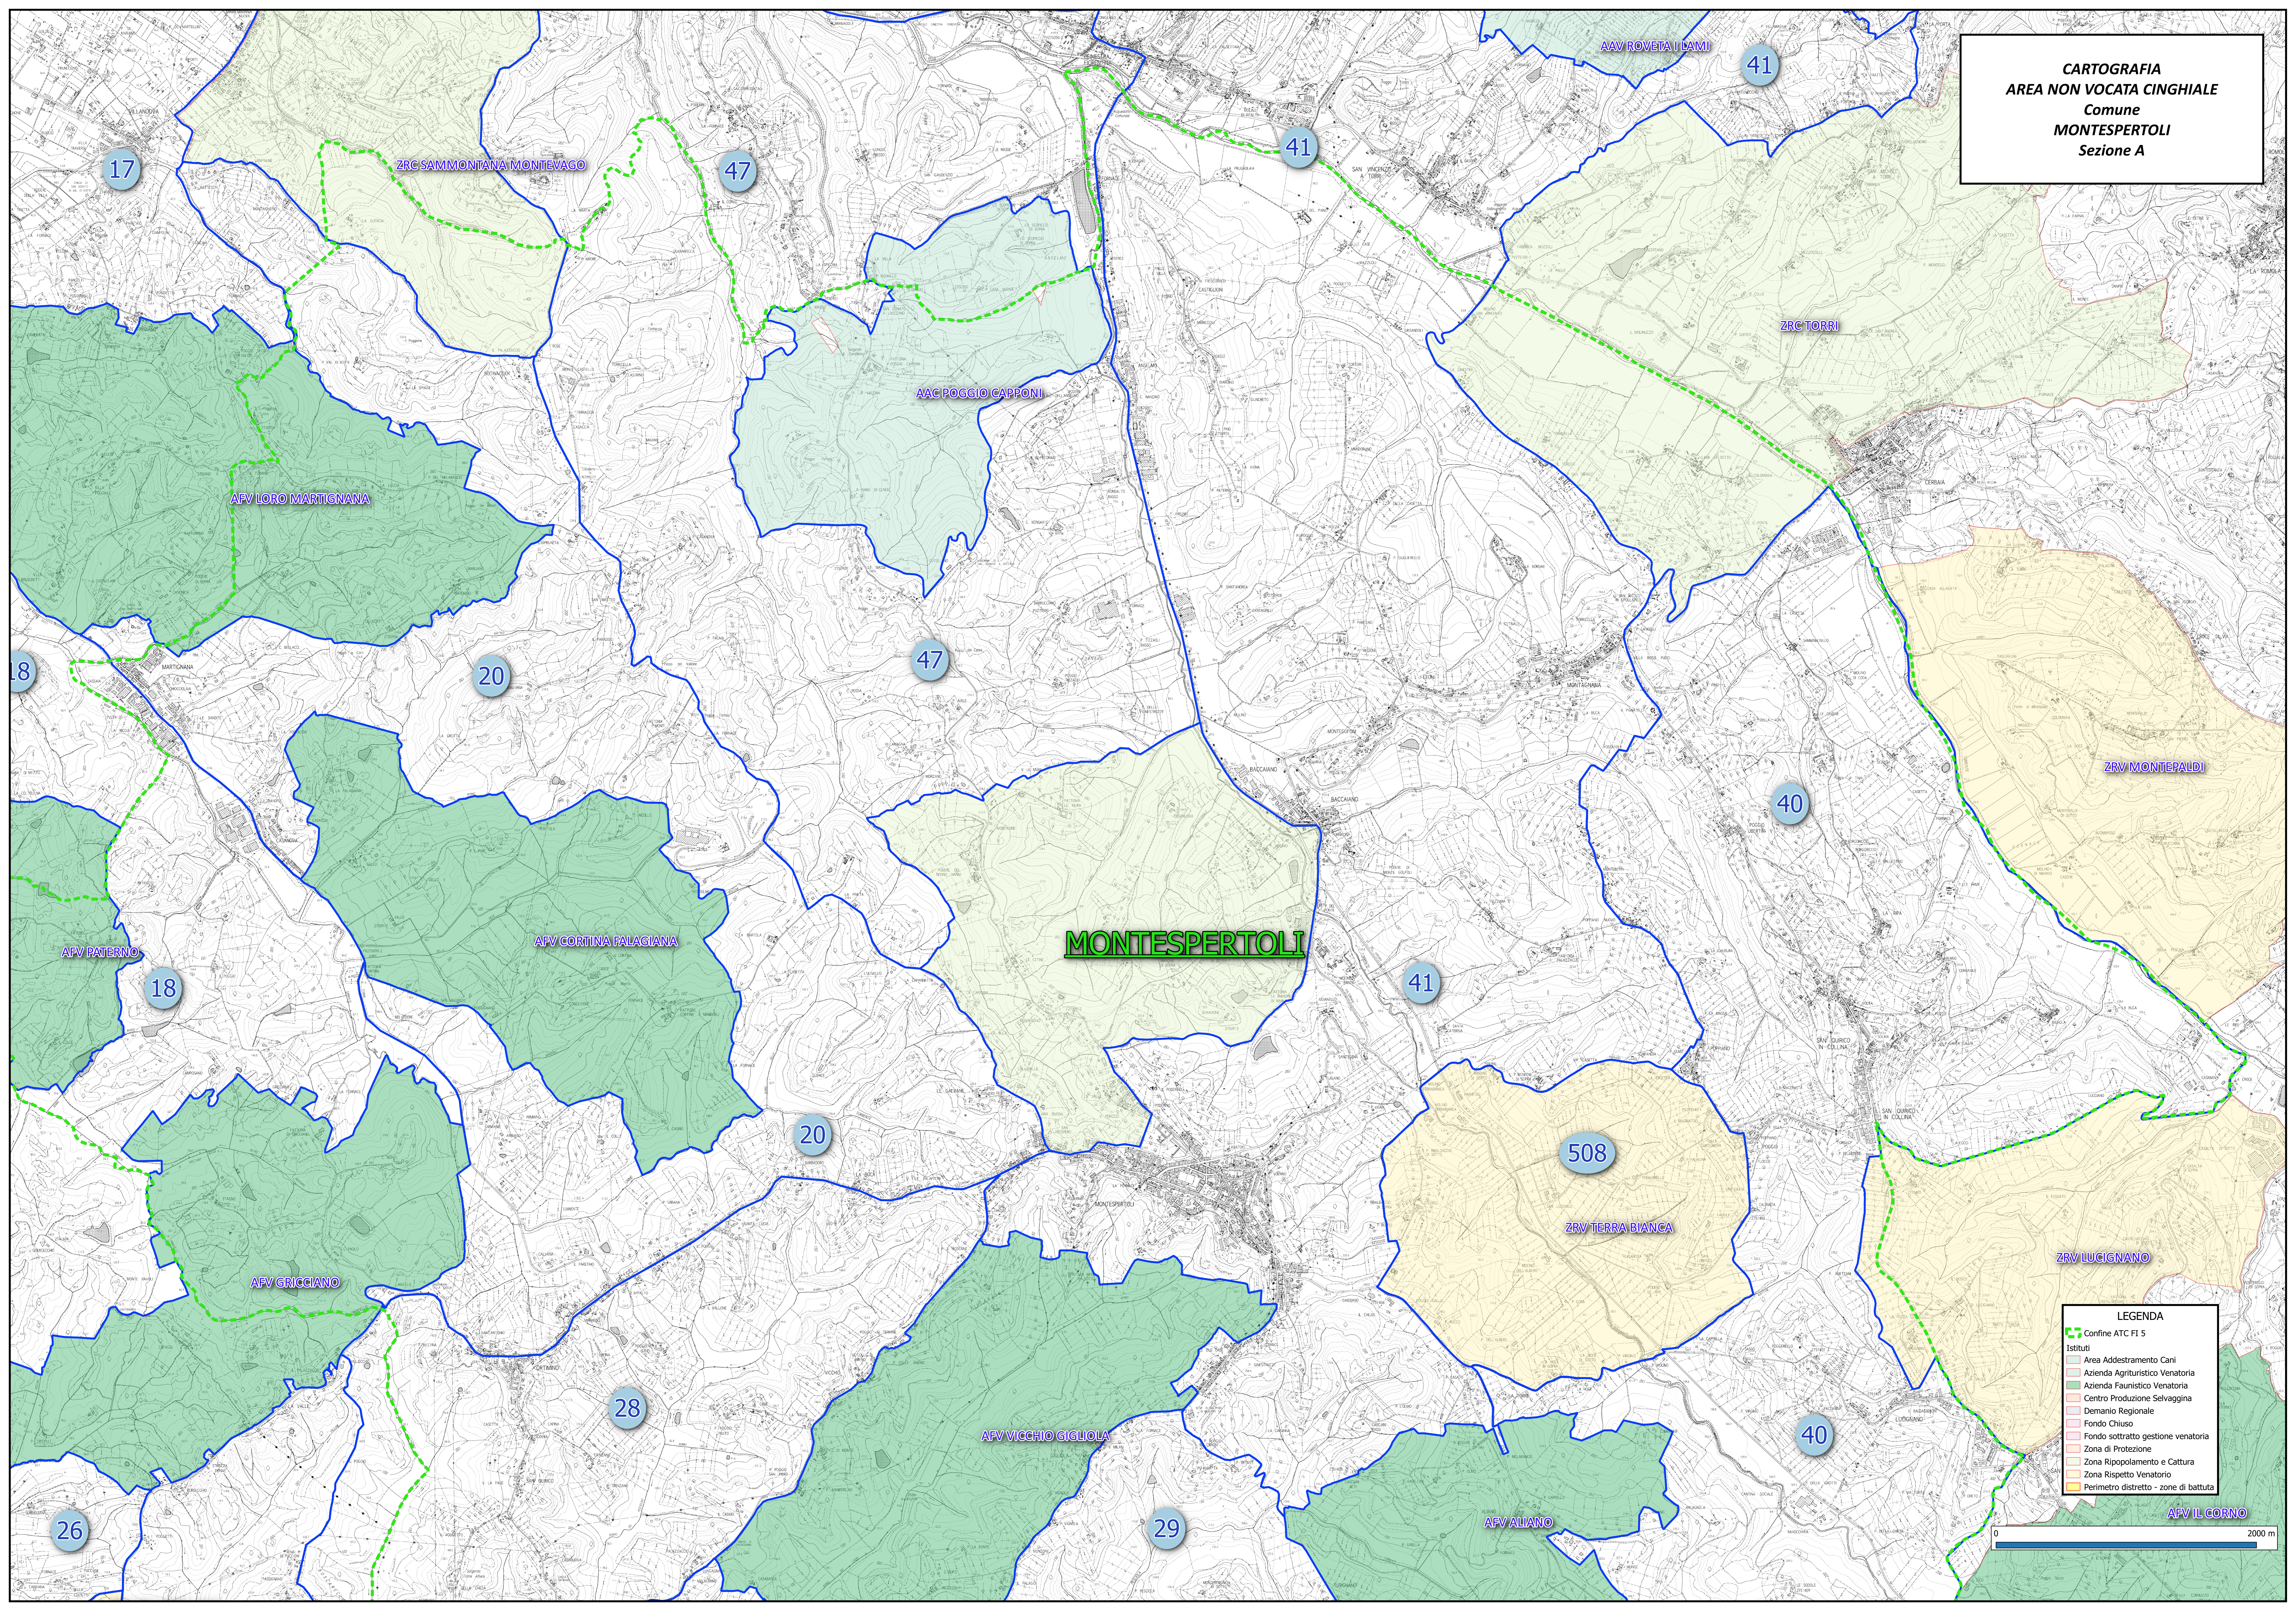

**CARTOGRAFIA
AREA NON VOCATA CINGHIALE
Comune
MONTESPERTOLI
Sezione A**

MONTESPERTOLI

- LEGENDA**
- Confine ATC FI 5
 - Istituti
 - Area Addestramento Cani
 - Azienda Agritouristico Venatoria
 - Azienda Faunistico Venatoria
 - Centro Produzione Selvaggina
 - Demanio Regionale
 - Fondo Chiuso
 - Fondo sottratto gestione venatoria
 - Zona di Protezione
 - Zona Ripopolamento e Cattura
 - Zona Rispetto Venatorio
 - Perimetro distretto - zone di battuta

0 2000 m

AFV IL CORNO